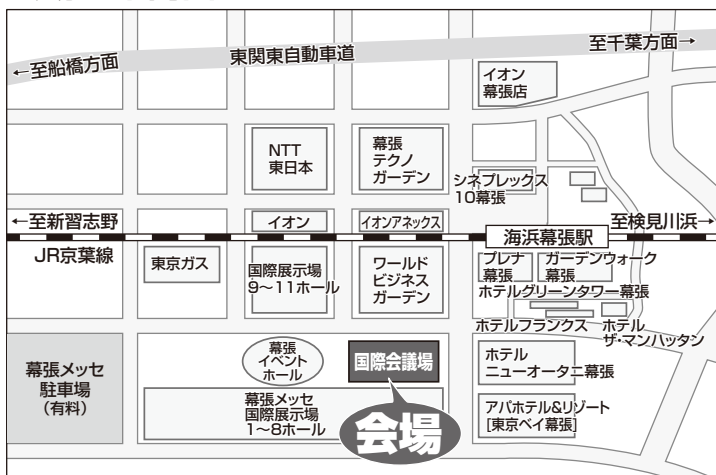

チーバくん

会場ご案内図

ご来場の際は、公共交通機関をご利用ください。
お車でご来場の方は、周辺の有料駐車場をご利用ください。

連絡先

エコmesseちば実行委員会事務局

電話 080-5374-0019 FAX 043-246-6969
Eメール info@ecomesse.com HP http://www.ecomesse.com